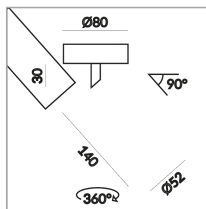

Spezifikation

102021wg

weiß gold

12 Watt

2700 K

1200 lm

CRI 90

230 Volt

Phasenabschnitt (C)

[Lichtdaten ldt/ies](#)

[3D-Daten 3ds](#)

[5 Jahre Garantie](#)

Wo zu kaufen? - [Händler](#)