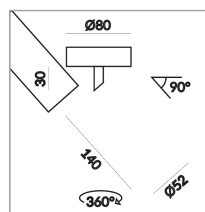

Abstrahlwinkel

50°

Korpusfarbe

System

Spezifikation

102021sw

schwarz lackiert

12 Watt