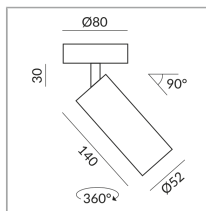

Spezifikation

102020wg

weiß gold

12 Watt

2700 K

1200 lm

CRI 90

230 Volt

Phasenabschnitt (C)

Optional 3000k

[Montage.pdf](#)

[Lichtdaten ldt/ies](#)

[3D-Daten 3ds](#)

[5 Jahre Garantie](#)