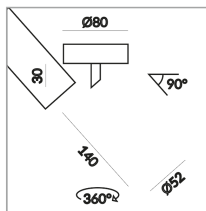

12 Watt

2700 K

1200 lm

CRI 90

230 Volt

Phasenabschnitt (C)

[Montage.pdf](#)

[Lichtdaten ldt/ies](#)