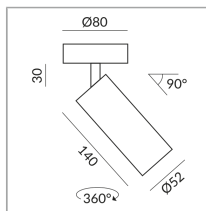

Abstrahlwinkel

30°

Korpusfarbe

System

Spezifikation

**102020ch**  
chrom  
12 Watt  
2700 K  
1200 lm  
CRI 90  
230 Volt  
Phasenabschnitt (C)

[Montage.pdf](#)  
[Lichtdaten ldt/ies](#)  
[3D-Daten 3ds](#)  
5 Jahre Garantie