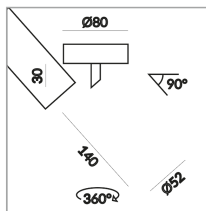

Spezifikation

102020ch

chrom

12 Watt

2700 K

1200 lm

CRI 90

230 Volt

Phasenabschnitt (C)

[Montage.pdf](#)

[Lichtdaten ldt/ies](#)

[3D-Daten 3ds](#)

5 Jahre Garantie

Wo zu kaufen? - [Händler](#)