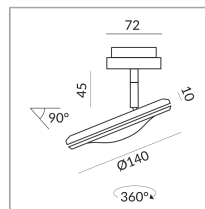

SPOT

System

DUOLARE 230V Schiene

System

Spezifikation

864010sw

schwarz lackiert

10 Watt