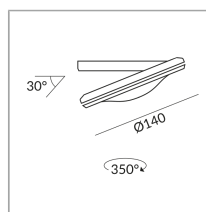

EUCLID SPOT

EUCLID 3D 80° AC C

104025ws

LED

Dimmbar

Preis 399,00 € inkl. MwSt.

Korpusfarbe

Lichtrichtung

SPOT

System

Einzeleuchte

System

Spezifikation

104025ws

weiß

10 Watt

2700 K

800 lm

CRI 90

230 Volt

Phasenabschnitt (C)

Optional 3000k

[Montage.pdf](#)

[Lichtdaten Idt/ies](#)

[3D-Daten 3ds](#)

[5 Jahre Garantie](#)

Dirk Wortmeyer

Wo zu kaufen? - [Händler](#)