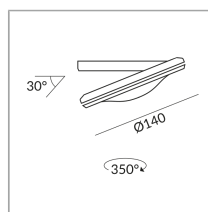

EUCLID SPOT

EUCLID 3D 80° AC C

104025ws

LED

Dimmbar

Preis 399,00 € inkl. MwSt.

Korpusfarbe

Lichtrichtung

SPOT

System

Einzeleuchte

System

Spezifikation

104025ws

weiß

10 Watt

2700 K

800 lm

CRI 90

230 Volt

Phasenabschnitt (C)

Optional 3000k

[Montage.pdf](#)

[Lichtdaten Idt/ies](#)

[3D-Daten 3ds](#)

[5 Jahre Garantie](#)

Dirk Wortmeyer

Wo zu kaufen? - [Händler](#)