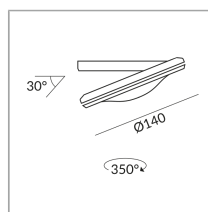

SPOT

System

Einzeleuchte

System

Spezifikation

104025ch

chrom

10 Watt