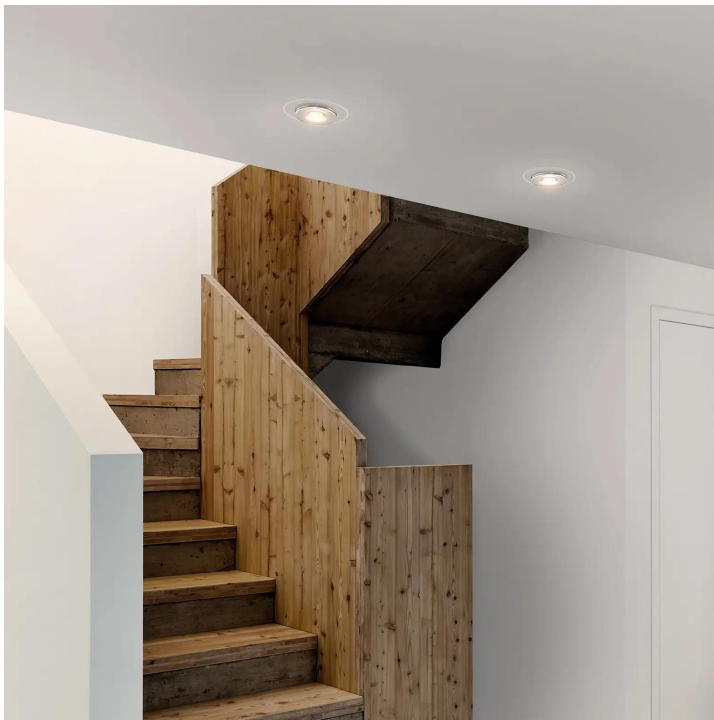

EUCLID SPOT

EUCLID MIN 80° AC C

104020ws
LED
Dimmbar
Preis 399,00 € inkl. MwSt.

Korpusfarbe

Lichtrichtung

DOWN

System

Einzelleuchte