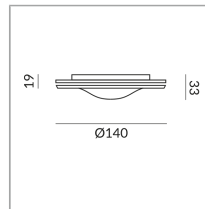

System

Spezifikation

104020ws
weiß
10 Watt
2700 K
800 lm
CRI 90
230 Volt
Phasenabschnitt (C)
Optional 3000k
[Montage.pdf](#)
[Lichtdaten Idt/ies](#)
[3D-Daten 3ds](#)
[5 Jahre Garantie](#)
Dirk Wortmeyer