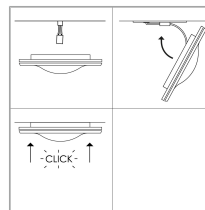

EUCLID SPOT

EUCLID MIN 80° AC C

104020ws
LED
Dimmbar
Preis 399,00 € inkl. MwSt.

Korpusfarbe

Lichtrichtung

DOWN

System

Einzelleuchte

System

Spezifikation

104020ws
weiß
10 Watt
2700 K
800 lm
CRI 90
230 Volt
Phasenabschnitt (C)
Optional 3000k
[Montage.pdf](#)
[Lichtdaten Idt/ies](#)
[3D-Daten 3ds](#)
[5 Jahre Garantie](#)
Dirk Wortmeyer

Wo zu kaufen? - [Händler](#)