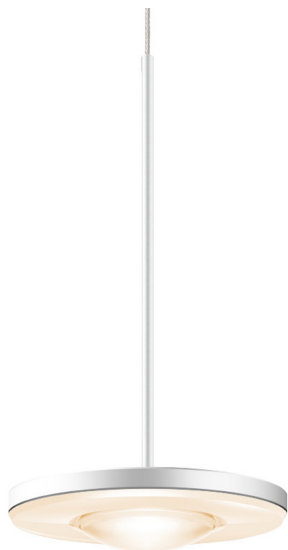

BRUCK.

EUCLID

EUCLID 80° DLR

864015ws

LED

Dimmbar

Preis 449,00 € inkl. MwSt.

Korpusfarbe

System

DUOLARE 230V Schiene

System

Spezifikation

864015ws

weiß

10 Watt

2700 K