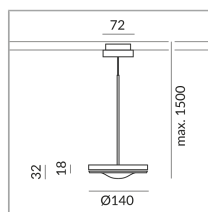

BRUCK.

EUCLID

EUCLID 80° DLR

864015ws

LED

Dimmbar

Preis 449,00 € inkl. MwSt.

Korpusfarbe

System

DUOLARE 230V Schiene

System

Spezifikation

864015ws

weiß

10 Watt

2700 K

800 lm

CRI 90

230 Volt

Phasenabschnitt (C)

Optional 3000k

[Montage.pdf](#)

[Lichtdaten Idt/ies](#)

[3D-Daten 3ds](#)

[5 Jahre Garantie](#)

Dirk Wortmeyer

Wo zu kaufen? - [Händler](#)