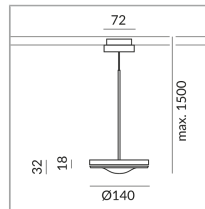

System

DUOLARE 230V Schiene

System

Spezifikation

864015mcgy

matt verchromt /

lackiert

10 Watt