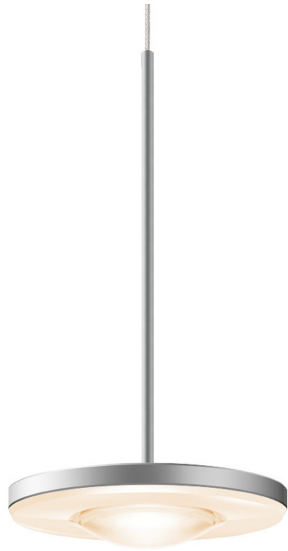

BRUCK.

EUCLID

EUCLID 80° DLR

864015mcgy

LED

Dimmbar

Preis 449,00 € inkl. MwSt.

Korpusfarbe

System

DUOLARE 230V Schiene

System

Spezifikation

864015mcgy

matt verchromt /

lackiert

10 Watt