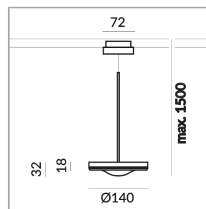

BRUCK.

EUCLID

EUCLID 80° DLR

864015mcgy

LED

Dimmbar

Preis 459,00 € inkl. MwSt.

Korpusfarbe

System

DUOLARE 230V Schiene

System

Spezifikation

864015mcgy

matt verchromt /

lackiert

10 Watt

2700 K

800 lm

CRI 90

230 Volt

Phasenabschnitt (C)

Optional 3000k

[Montage pdf](#)

[Lichtdaten Idt/ies](#)

[3D-Daten 3ds](#)

[5 Jahre Garantie](#)

Dirk Wortmeyer

Wo zu kaufen? - [Händler](#)