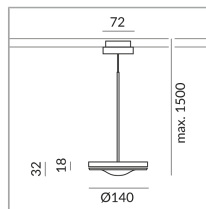

EUCLID

EUCLID 80° DLR

864015mcgy

LED

Dimmbar

Preis 449,00 € inkl. MwSt.

Korpusfarbe

System

DUOLARE 230V Schiene

System

Spezifikation

864015mcgy

matt verchromt /

lackiert

10 Watt

2700 K

800 lm

CRI 90

230 Volt

Phasenabschnitt (C)

Optional 3000k

[Montage pdf](#)

[Lichtdaten Idt/ies](#)

[3D-Daten 3ds](#)

[5 Jahre Garantie](#)

Dirk Wortmeyer

Wo zu kaufen? - [Händler](#)