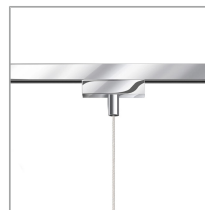

EUCLID

EUCLID 80° DLR

864015ch

LED

Dimmbar

Preis 479,00 € inkl. MwSt.

Korpusfarbe

System

DUOLARE 230V Schiene

System

Spezifikation

864015ch

chrom

10 Watt

2700 K

800 lm

CRI 90

230 Volt

Phasenabschnitt (C)

Optional 3000k

[Montage.pdf](#)

[Lichtdaten Idt/ies](#)

[3D-Daten 3ds](#)

[5 Jahre Garantie](#)

Dirk Wortmeyer

Wo zu kaufen? - [Händler](#)