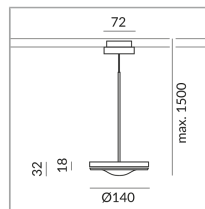

## Spezifikation

**864015ch**

chrom

10 Watt

2700 K

800 lm

CRI 90

230 Volt