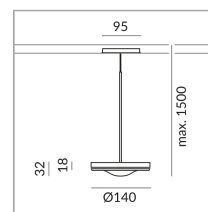

System

ALL-IN 230V Schiene

System

Spezifikation

714015ws

weiß

10 Watt

2700 K