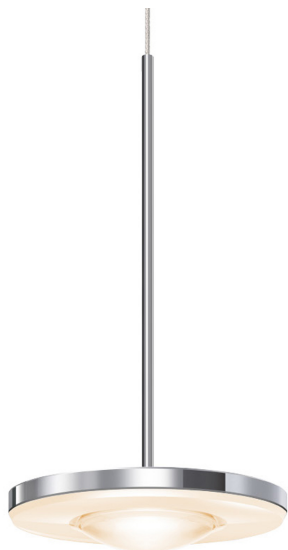

BRUCK.

EUCLID

EUCLID 80° ALL-IN

714015ch

LED

Dimmbar

Preis 479,00 € inkl. MwSt.

Korpusfarbe

System

ALL-IN 230V Schiene

System

Spezifikation

714015ch

chrom

10 Watt

2700 K