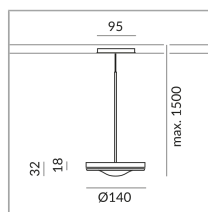

System

ALL-IN 230V Schiene

System

Spezifikation

714015ch

chrom

10 Watt

2700 K