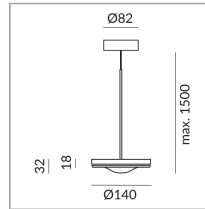

Einzeleuchte

System

Spezifikation

104015ws

weiß

10 Watt

2700 K

800 lm