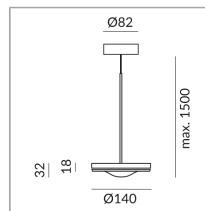

Einzeleuchte

System

Spezifikation

104015sw

schwarz

10 Watt

2700 K

800 lm