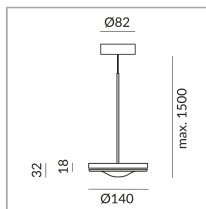

## Spezifikation

**104015sw**

schwarz

10 Watt

2700 K

800 lm

CRI 90

230 Volt