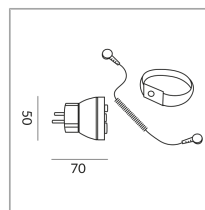

ESD SERVICEKIT

ESD SERVICEKIT

900210

Preis 99,00 € inkl. MwSt.

Spezifikation

900210

Lichtdaten ldt/ies
3D-Daten 3ds

Wo zu kaufen? - [Händler](#)