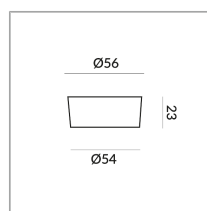

Spezifikation

800214mcgy

matt verchromt /
lackiert

[Lichtdaten ldt/ies](#)

[3D-Daten 3ds](#)

[5 Jahre Garantie](#)

Achim Bredin

Darf nur verwendet
werden in der
Kombination mit Point-
Einbau, Schienen und
Seilsystemen, oder der
Kombination mit einer
QR-C51 bzw. QR-C51
LED

Wo zu kaufen? - [Händler](#)