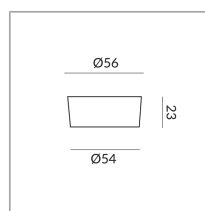

### Spezifikation

**800214mcgy**

matt verchromt

[Lichtdaten ldt/ies](#)

[3D-Daten 3ds](#)

Achim Bredin

Darf nur verwendet werden in der Kombination mit Point-Einbau, Schienen und Seilsystemen, oder der Kombination mit einer QR-C51 bzw. QR-C51 LED