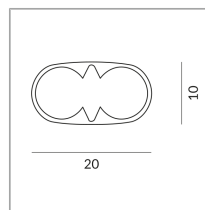

ENDKAPPE VIA

ENDKAPPE VIA

Auslaufartikel

160020sw

Preis 5,90 € inkl. MwSt.

Variante

ENDKAPPE VIA ▼

Spezifikation