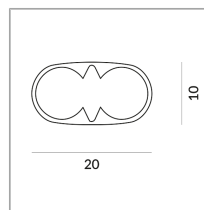

ENDKAPPE VIA

ENDKAPPE VIA

160020mcgy

Preis 5,90 € inkl. MwSt.

Variante

ENDKAPPE VIA ▼

Spezifikation

160020mcgy