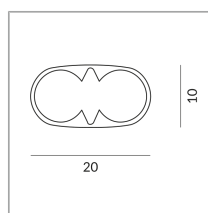

## Spezifikation

**160020mcgy**

mcgy\_nl  
300 Watt

[Montage pdf](#)

[Lichtdaten ldt/ies](#)

[3D-Daten 3ds](#)

Martin Kania

Wo zu kaufen? - [Händler](#)