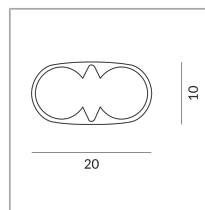

ENDKAPPE VIA

ENDKAPPE VIA

Auslaufartikel

160020mcgy

Preis 5,90 € inkl. MwSt.

Variante

ENDKAPPE VIA ▼

Spezifikation