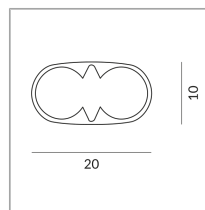

## Spezifikation

**160020mcgy**

mcgy\_nl

300 Watt

[Montage pdf](#)

[Lichtdaten ldt/ies](#)

[3D-Daten 3ds](#)

[5 Jahre Garantie](#)