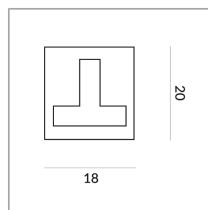

ENDKAPPE DLR

ENDKAPPE HOCH DLR

860089sw

Preis 12,90 € inkl. MwSt.

Korpusfarbe

Variante

ENDKAPPE DLR ▼

Spezifikation