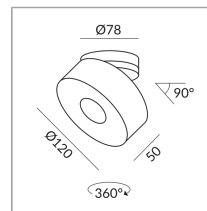

Deckenanbau (C)

Diameter

120mm

Body Color

## Specification

**101310ws**  
painted white  
14 Wattage  
2000 K  
1200 lm  
CRI 90  
230 Volt  
Phasenabschnitt (C)

[Installation pdf](#)  
[Light data ldt/ies](#)  
[3D data 3ds](#)  
[5-year guarantee](#)