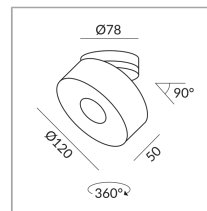

Deckenanbau (C)

Diameter

120mm

Body Color

System

Specification

101310ws
painted white
14 Wattage
2000 K
1200 lm
CRI 90
230 Volt
Phasenabschnitt (C)

[Installation pdf](#)
[Light data ldt/ies](#)
[3D data 3ds](#)
[5-year guarantee](#)