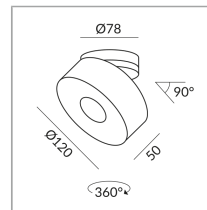

Deckenanbau (C)

Diameter

120mm

Body Color

## Specification

**101310sw**  
painted black  
14 Wattage  
2000 K  
1200 lm  
CRI 90  
230 Volt  
Phasenabschnitt (C)

[Installation pdf](#)  
[Light data ldt/ies](#)  
[3D data 3ds](#)  
5-year guarantee