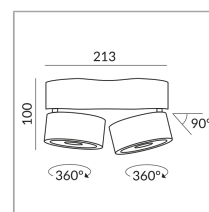

Deckenanbau (C)

Diameter

100mm

Body Color

## Specification

**101306ws**  
painted white  
28 Wattage  
2000 K  
2400 lm  
CRI 90  
230 Volt  
Phasenabschnitt (C)

[Installation pdf](#)  
[Light data ldt/ies](#)  
[3D data 3ds](#)  
[5-year guarantee](#)