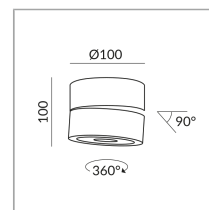

Deckenanbau (C)

Diameter

100mm

Body Color

## Specification

**101305ws**  
painted white  
14 Wattage  
2000 K  
1200 lm  
CRI 90  
230 Volt  
Phasenabschnitt (C)

[Installation pdf](#)  
[Light data ldt/ies](#)  
[3D data 3ds](#)  
[5-year guarantee](#)