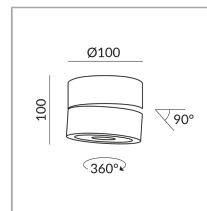

Deckenanbau (C)

Diameter

100mm

Body Color

## Specification

**101305ws**  
 painted white  
 14 Wattage  
 2000 K  
 1200 lm  
 CRI 90  
 230 Volt  
 Phasenabschnitt (C)

[Installation pdf](#)  
[Light data ldt/ies](#)  
[3D data 3ds](#)  
[5-year guarantee](#)