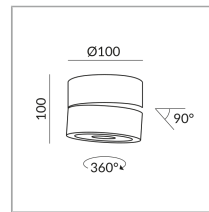

Deckenanbau (C)

Diameter

100mm

Body Color

System

Specification

101305sw
painted black
14 Wattage
2000 K
1200 lm
CRI 90
230 Volt
Phasenabschnitt (C)

[Installation pdf](#)
[Light data ldt/ies](#)
[3D data 3ds](#)
[5-year guarantee](#)