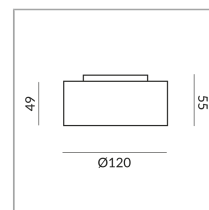

Deckenanbau (C)

Diameter

120mm

Body Color

System

Specification

101300ws
painted white
14 Wattage
2000 K
1200 lm
CRI 90
230 Volt
Phasenabschnitt (C)

[Installation pdf](#)
[Light data ldt/ies](#)
[3D data 3ds](#)
[5-year guarantee](#)