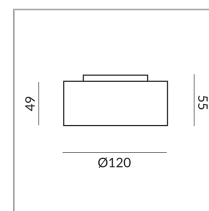

Deckenanbau (C)

Diameter

120mm

Body Color

## Specification

**101300sw**  
painted black  
14 Wattage  
2000 K  
1200 lm  
CRI 90  
230 Volt  
Phasenabschnitt (C)

[Installation pdf](#)  
[Light data ldt/ies](#)  
[3D data 3ds](#)  
[5-year guarantee](#)