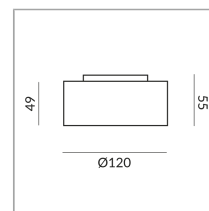

Deckenanbau (C)

Diameter

120mm

Body Color

System

Specification

101300sw
painted black
14 Wattage
2000 K
1200 lm
CRI 90
230 Volt
Phasenabschnitt (C)

[Installation pdf](#)
[Light data ldt/ies](#)
[3D data 3ds](#)
[5-year guarantee](#)