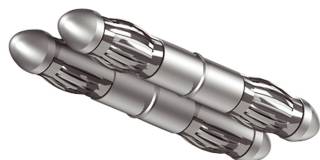

CONNECTOR VIA

CONNECTOR VIA

Auslaufartikel

160402ch

Price €54.90 incl. VAT

Body Color

Specification

160402ch

chrome

300 Wattage

[Installation pdf](#)

[Light data ldt/ies](#)

[3D data 3ds](#)

Martin Kania

Where to buy? - [Dealer](#)