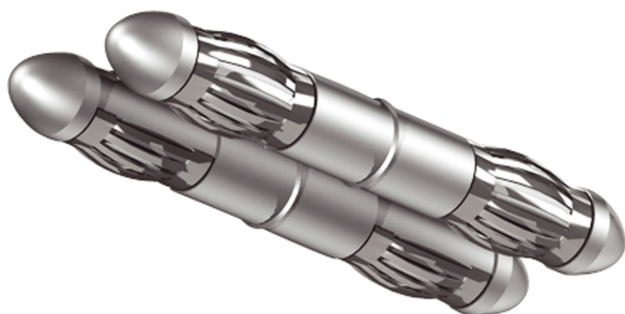

# CONNECTOR VIA

CONNECTOR VIA

Auslaufartikel  
160402ch  
Price €54.90 incl. VAT

Body Color

## Specification

**160402ch**  
chrome  
300 Wattage

[Installation pdf](#)  
[Light data ldt/ies](#)  
[3D data 3ds](#)  
[5-year guarantee](#)

Martin Kania

Where to buy? - [Dealer](#)