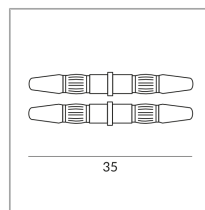

## Specification

**160402ch**  
chrome  
300 Wattage

[Installation pdf](#)  
[Light data ldt/ies](#)  
[3D data 3ds](#)  
[5-year guarantee](#)

Martin Kania

Where to buy? - [Dealer](#)