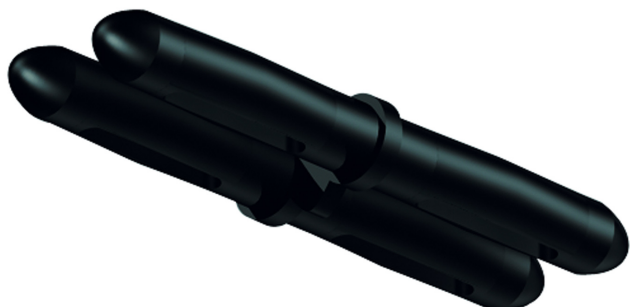

CONNECTOR ISO VIA

CONNECTOR ISO VIA

Auslaufartikel
160409sw
Price €29.90 incl. VAT

Body Color

Specification

160409sw
painted black
300 Wattage

[Installation pdf](#)
[Light data ldt/ies](#)
[3D data 3ds](#)
[5-year guarantee](#)