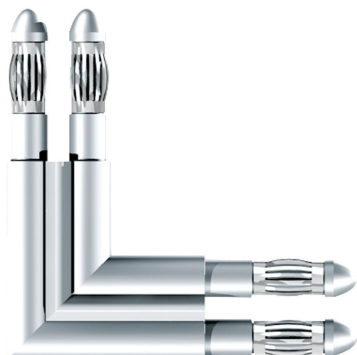

BRUCK.

CONNECTOR HORIZ 90° VIA

CONNECTOR HORIZONTAL
90° VIA

Auslaufartikel
160406ch
90°
Price €54.90 incl. VAT

Body Color

Specification

160406ch
chrome
300 Wattage

[Installation pdf](#)
[Light data ldt/ies](#)
[3D data 3ds](#)
[5-year guarantee](#)