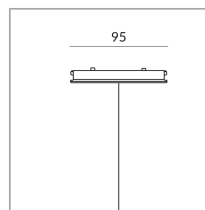

CONNECTOR ALL-IN

ADAPTER LUMINAIRES PC1,
PC2 ALL-IN

700105ch
Price €69.90 incl. VAT

Body Color

Specification

700105ch
chrome
250 Wattage

[Installation pdf](#)
[Light data ldt/ies](#)
[3D data 3ds](#)
[5-year guarantee](#)