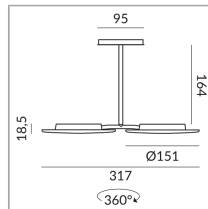

## Specification

**714035hw**

champagner white

30 Wattage

2700 K

2400 lm

CRI 93

230 Volt