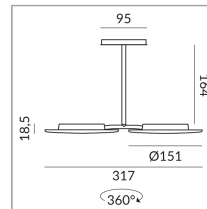

Specification

714035hw

champagner white

30 Wattage

2700 K

2400 lm

CRI 93

230 Volt

Phasenabschnitt (C)

Optional 3000k

[Light data ldt/ies](#)

[3D data 3ds](#)

5-year guarantee

Dirk Wortmeyer

Where to buy? - [Dealer](#)