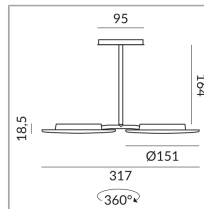

Specification

714035hb
champagner black
30 Wattage
2700 K
2400 lm
CRI 93
230 Volt
Phasenabschnitt (C)
Optional 3000k
[Light data ldt/ies](#)
[3D data 3ds](#)
5-year guarantee

Dirk Wortmeyer

Where to buy? - [Dealer](#)