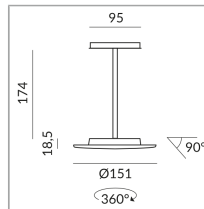

UP

UP ALL-IN

714030mcgy
LED
Dimmable
Price €359.00 incl. VAT

Body Color

System

Specification

714030mcgy
mattchrome painted
15 Wattage
2700 K
1200 lm
230 Volt
Phasenabschnitt (C)
Optional 3000k

[Installation pdf](#)
[Light data ldt/ies](#)
[3D data 3ds](#)
5-year guarantee