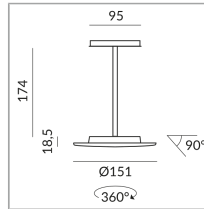

Specification

714030mcgy

matt chrome-plated /
painted

15 Wattage

2700 K

1200 lm

230 Volt

Phasenabschnitt (C)