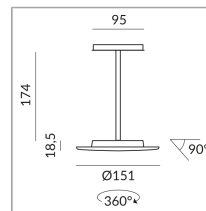

System

Specification

714030hw

champagner white

15 Wattage

2700 K

1200 lm

230 Volt