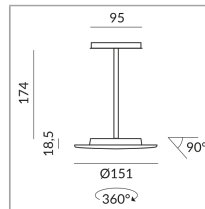

## Specification

**714030hw**

champagner white

15 Wattage

2700 K

1200 lm

230 Volt

Phasenabschnitt (C)