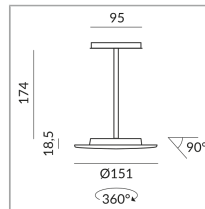

## Specification

**714030hb**

champagner black

15 Wattage

2700 K

1200 lm

230 Volt

Phasenabschnitt (C)