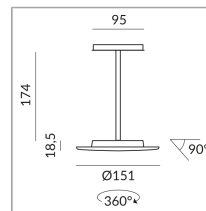

## Specification

**714030hb**

champagner black

15 Wattage

2700 K

1200 lm

230 Volt

Phasenabschnitt (C)