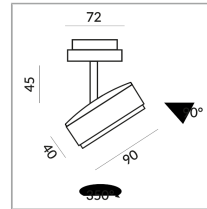

## Specification

**864115gr**  
painted grey  
10 Wattage  
2700 K  
800 lm  
CRI 90  
230 Volt  
Phasenabschnitt (C)

[Installation pdf](#)  
[Light data ldt/ies](#)  
[3D data 3ds](#)  
5-year guarantee