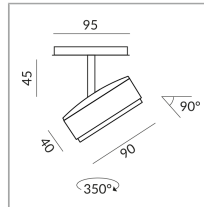

## Specification

**714091ws**  
painted white  
10 Wattage  
2700 K  
800 lm  
CRI 90  
230 Volt  
Phasenabschnitt (C)

[Light data ldt/ies](#)  
[3D data 3ds](#)  
[5-year guarantee](#)

Where to buy? - [Dealer](#)