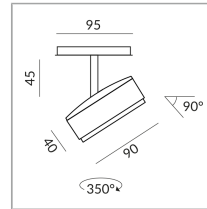

Specification

714090sw

Painted black

10 Wattage

2700 K

800 lm

CRI 90

230 Volt

Phasenabschnitt (C)

[Light data ldt/ies](#)

[3D data 3ds](#)

[5-year guarantee](#)

Where to buy? - [Dealer](#)