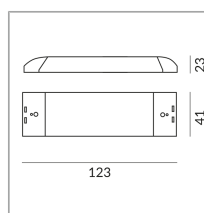

KONSTANTSTROMQUELLE 350mA 15 ▼ (Unavailable)

Specification

157849

8 Wattage

200 ads.milliampere

[Light data ldt/ies](#)

[3D data 3ds](#)

[5-year guarantee](#)