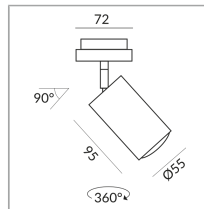

Specification

864070ws
 painted white
 10 Wattage
 2700 K
 800 lm
 CRI 90
 230 Volt
 Phasenabschnitt (C)
 Optional 3000k

[Installation pdf](#)
[Light data ldt/ies](#)
[3D data 3ds](#)
[5-year guarantee](#)