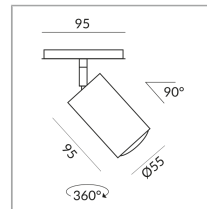

### Specification

**714070sw**  
painted black  
10 Wattage  
2700 K  
800 lm  
CRI 90  
230 Volt  
Phasenabschnitt (C)  
Optional 3000k

[Installation pdf](#)  
[Light data ldt/ies](#)  
[3D data 3ds](#)  
[5-year guarantee](#)