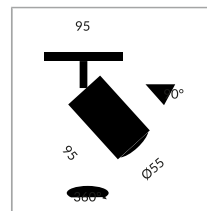

## 30-65°

STAR SPOT 30-65° ALL-IN

714070ch  
LED  
30°  
Dimmable  
Price €439.00 incl. VAT

Body Color

Systems

ALL-IN 230V track

### System Specification

**714070ch**  
chrome  
10 Wattage  
2700 K  
800 lm  
CRI 90  
230 Volt  
Phasenabschnitt (C)  
Optional 3000k

[Installation pdf](#)  
[Light data ldt/ies](#)  
[3D data 3ds](#)  
[5-year guarantee](#)