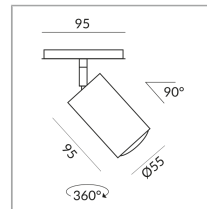

### Specification

**714070ch**  
chrome  
10 Wattage  
2700 K  
800 lm  
CRI 90  
230 Volt  
Phasenabschnitt (C)  
Optional 3000k

[Installation pdf](#)  
[Light data ldt/ies](#)  
[3D data 3ds](#)  
[5-year guarantee](#)