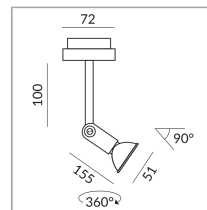

## Specification

**860255mcgy**  
matchrome painted  
50 Wattage  
230 Volt  
Universal (L,C)

[Installation pdf](#)  
[Light data ldt/ies](#)  
[3D data 3ds](#)

Achim Bredin

Where to buy? - [Dealer](#)