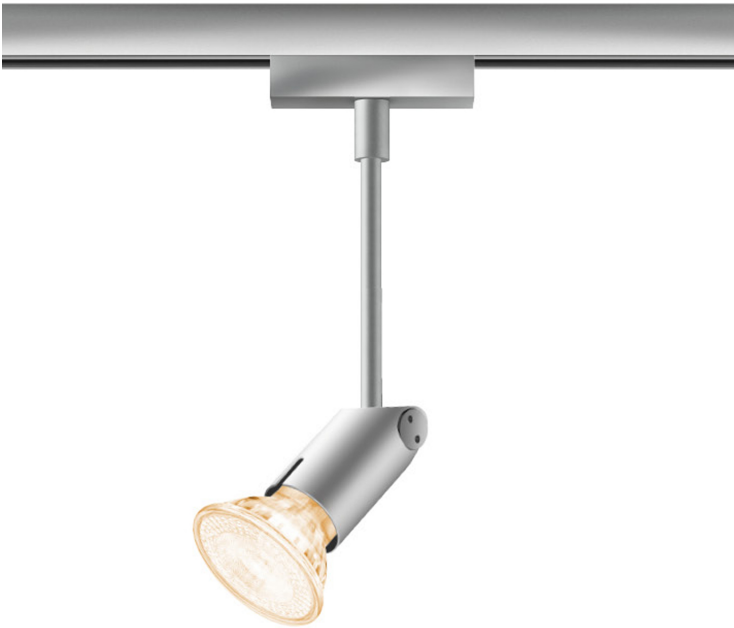

# STAR CLAREO GU10

STAR CLAREO GU10 DLR

860255mcgy  
G10  
Dimmable  
Price €269.00 incl. VAT

Systems  
DUOLARE 230V track

Variant  
STAR CLAREO GU10 ALL-IN (Unavailable) ▼

Body Color

## System

## Specification

**860255mcgy**  
matchrome painted  
50 Wattage  
230 Volt  
Universal (L,C)

[Installation pdf](#)  
[Light data ldt/ies](#)  
[3D data 3ds](#)

Achim Bredin

Where to buy? - [Dealer](#)