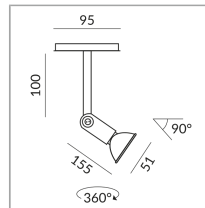

710035sw
painted black
42 Wattage
230 Volt
Universal (L,C)

[Installation pdf](#)
[Light data ldt/ies](#)
[3D data 3ds](#)

Achim Bredin

Where to buy? - [Dealer](#)