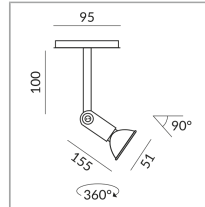

### Specification

**710035ch**  
chrome  
42 Wattage  
230 Volt  
Universal (L,C)

[Installation pdf](#)  
[Light data ldt/ies](#)  
[3D data 3ds](#)

Achim Bredin

Where to buy? - [Dealer](#)