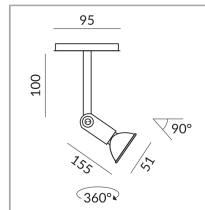

710035ch
chrome
42 Wattage
230 Volt
Universal (L,C)

[Installation pdf](#)
[Light data ldt/ies](#)
[3D data 3ds](#)
[5-year guarantee](#)

Achim Bredin

Where to buy? - [Dealer](#)