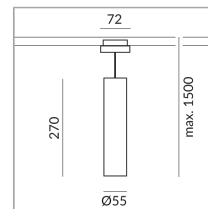

## Specification

**864075sw**

painted black

10 Wattage

2700 K

800 lm

CRI 90

230 Volt