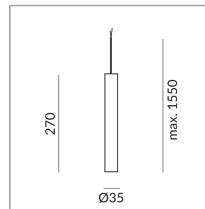

STAR 35

STAR 35 100° LV OE

130094ch
LED
100°
Dimmable
Price €399.00 incl. VAT

Systems

OE LV pendant luminaires

Body Color

System

Specification

130094ch
chrome
12 Wattage
2700 K
1250 lm
CRI 90
Dimmbar mit
entsprechendem
Betriebsgerät
Optional 3000k
Optional Dim2warm

[Installation pdf](#)
[Light data ldt/ies](#)
[3D data 3ds](#)
[5-year guarantee](#)

BRUCK-Design

Where to buy? - [Dealer](#)