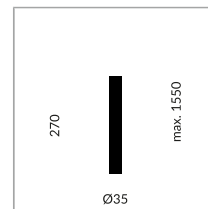

Systems

OE LV pendant luminaires

Body Color

System

Specification

130094ch

chrome

12 Wattage

2700 K

1250 lm

CRI 90

Dimmbar mit
entsprechendem

Betriebsgerät

Optional 3000k

Optional Dim2warm

[Installation pdf](#)