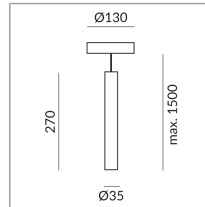

### Specification

**101107sw**

Painted black

15 Wattage

2700 K

1250 lm

CRI 97

230 Volt